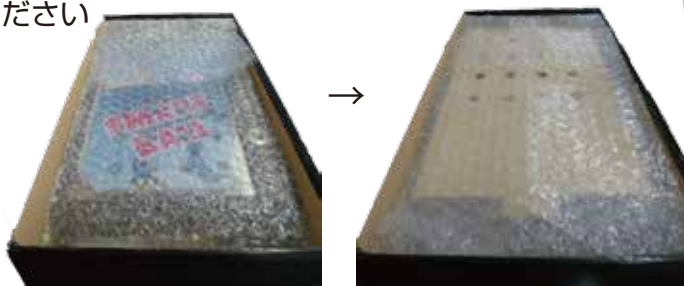

スマートボール

要返却

取扱説明書

ご注意ください！

- ・玉の誤飲や機械を激しく動かさないようにご注意ください。
- ・お年寄りの方や、小さなお子さま、障害を持った方がゲームをする際は、必ず保護者が付き添うようお願い致します。

設置場所・お取扱いについて

- ぐらついた台の上や傾いたところなど不安定な場所にも置かないで下さい。
落ちたり、倒れたりしてケガの原因となります。
- 屋外でも使えますが、雨天時は使用出来ません。
- 本体の上に重いものを置かないで下さい。

遊び方について

- 前部の右側の穴から玉を一ずつ入れてください。
- 玉を入れたら、玉投入口の手前のキューを引いてください。
- 縦、横、斜めに並んだら、ビンゴ。
4つもしくは3つ、ルールを決めて、お楽しみください。
- ポケットに留まっている玉は、背部にある板上部を引くと板がズレて、前部の木枠に玉が溜まります。

返送時の注意について

- 上面パネルを背部の留め具で、しっかり固定してください。
- 送付時のように商品を緩衝材で包んでから箱に入れてください。
- スマートボールを緩衝材で包んで、上に玉落とし板を載せてから更に緩衝材を載せてください。なるべく箱中を固定するように緩衝材を詰めてください